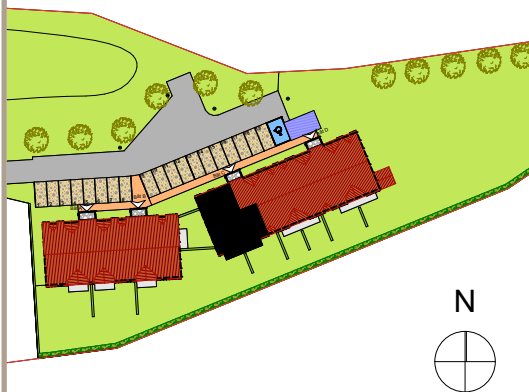

SOCIETE DU PARC  
20 rue Pitrac 40 000 MONT DE MARSAN

# Les jardins de Breux Jouy

Rue de Rimoron-Les Taillis  
BREUX JOUY

## Logement n° 1 - T5

Bâtiment C

<b>Surfaces habitables</b>	<b>m2</b>
<b>Rez de Jardin</b>	
Entrée	7,75
Séjour - cuisine	26,66
Wc	1,94
Dégagement + Pl	6,35
Chambre 01	12,52
Chambre 02 + Pl	11,40
Chambre 03 + Pl	10,04
Chambre 04 + Pl	9,19
Salle de bains	4,41
Salle d'eau	4,35
<b>TOTAL SURFACE HABITABLE</b>	<b>94,61</b>
Terrasses	12,67